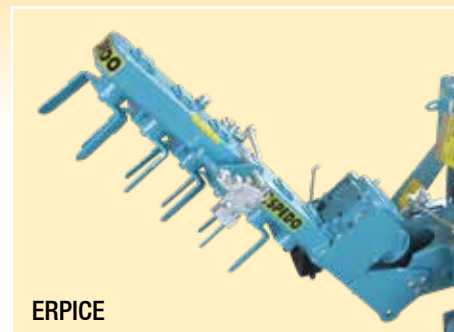

PLUTONE

COLTIVATORE INTERCEPPO PORTA ATTREZZI

ERPICE

TRINCIA

FRESA

ALLESTIMENTO DI SERIE

- Impianto idraulico indipendente (serbatoio + pompa).
- Rientro automatico dell'attrezzo di lavoro.
- Rientro manuale in caso di emergenza (con filocomando).
- Inclinazione idraulica della testata (-5° +80°) per la gestione della profondità lavoro.
- Regolazione sensibilità del tastatore.
- Regolazione velocità di spostamento.
- Appoggio su carrello con ruote in ferro allargabili con regolazione meccanica.
- Giunto cardanico con limitatore a nottolini.

ACCESSORI

- Giunto cardanico con limitatore a nottolini
- Rientro manuale idraulico.
- Rientro manuale elettrico (con pulsante).
- Regolazione idraulica carrello ruote appoggio.

MOD.	COD.		HP		Kg
COLTIVATORE INTERCEPPO PLUTONE 120	M1EI0504	50	60	330	
COLTIVATORE INTERCEPPO PLUTONE 140	M1EI0502	50	65	350	

MOD.				Kg	COD.	
KIT ERPICE ROTANTE CORTO 6 ELEMENTI	su Plutone 120	320	220	88 MAX	210	M1OEI006
	su Plutone 140	340	240			
KIT ERPICE ROTANTE LUNGO 8 ELEMENTI	su Plutone 120	350	250	118 MAX	230	M1OEI004
	su Plutone 140	370	270			
KIT FRESA ORIZZONTALE L=880	su Plutone 120	320	230	88	195	M1OEI010
	su Plutone 140	340	250			
KIT TRINCIAERBA L=1000	su Plutone 120	360	245	100	205	M1OEI016
	su Plutone 140	380	265			